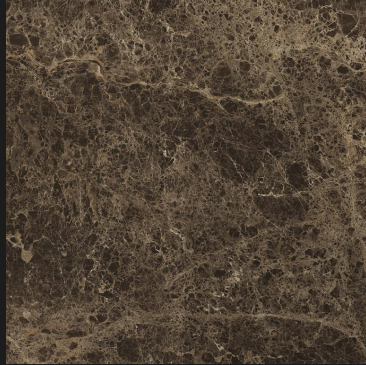

### Essenze Base

*Base Veneered*

- cod. IMP.001  
Rovere Camogli

- cod. IMP.002  
Rovere Fango

- cod. IMP.003  
Rovere Brown

- cod. IMP.004  
Rovere Grigio

- cod. IMP.005  
Rovere Moro

### Essenze Plus

*Plus Veneered*

- cod. IMP.006  
Rovere Nodato

- cod. IMP.101  
Noce Canaletto

- cod. IMP.007  
Rovere Termocotto

Spessore | Thickness 14 - 22 - 30 mm

**Pietre**  
*Stones*

**Gres Cat. A**  
*Cat. A Gres*

- cod. PIE.005 / PIE.006  
Statuario Altissimo\*

- cod. PIE.011 / PIE.012  
Emperador Extra\*

\*DISPONIBILE IN VERSIONE OPACA E LUCIDA  
\*AVAILABLE IN MATT AND GLOSSY VERSIONS

**Gres Cat. B**  
*Cat. B Gres*