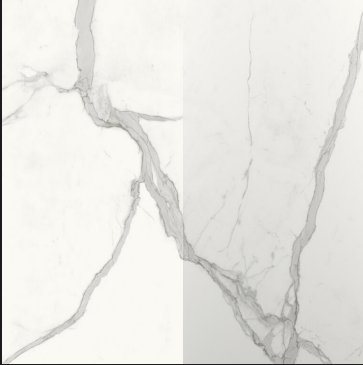

### Essenze Plus

*Plus Veneered*

- cod. IMP.006  
Rovere Nodato

- cod. IMP.101  
Noce Canaletto

- cod. IMP.007  
Rovere Termocotto

Spessore | Thickness 14 - 22 - 30 mm

**Pietre**  
*Stones*

**Gres Cat. A**  
*Cat. A Gres*