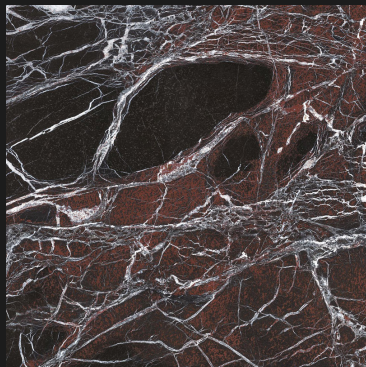

- cod. PIE.009
Rosso Domus