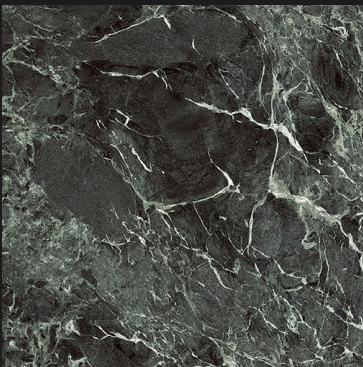

Gres Cat. B
Cat. B Gres

- cod. PIE.010
Verde France